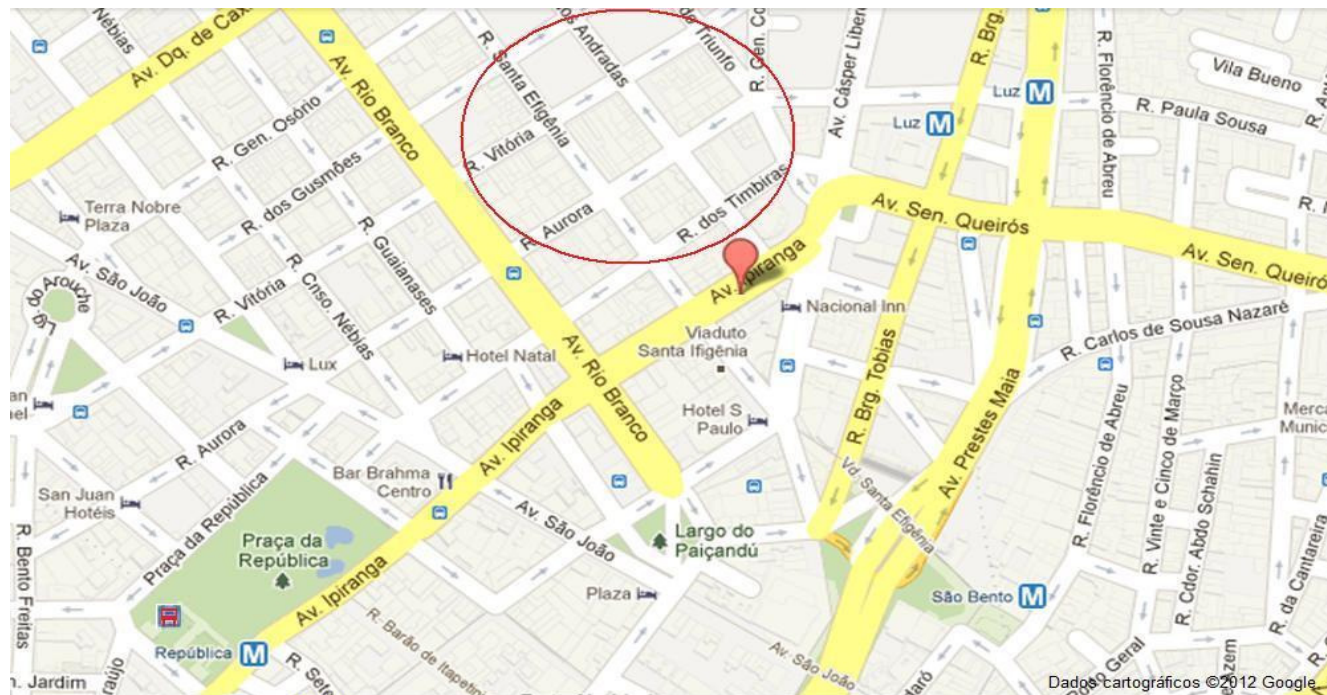

Informações

Sites de reservas <http://www.booking.com> e <http://www.decolar.com>

Informações Transporte : Metro <http://www.metro.sp.gov.br/> Mapa do metro: <http://www.metro.sp.gov.br/pdf/mapa-da-rede-metro.pdf>

Linhas de Onibus <http://www.emtu.sp.gov.br/>

Aeroporto Guarulhos: <http://www.aeroporto guarulhos.net/transporte-onibus-aeroporto-guarulhos>

Aeroporto Congonhas: <http://www.aeroportocongonhas.net/como-chegar-ao-aeroporto-de-congonhas-sao-paulo>

MAPA DE LOCALIZAÇÃO

DayComp Cursos Av. Ipiranga, 1216 3 andar -SP -Centro- Fone 011-3522.8115

Sede Daycomp Cursos Pólo de Compras Eletrônicas, Cftv e Informática Ônibus Serviços metro Ônibus Aeroporto Guarulhos